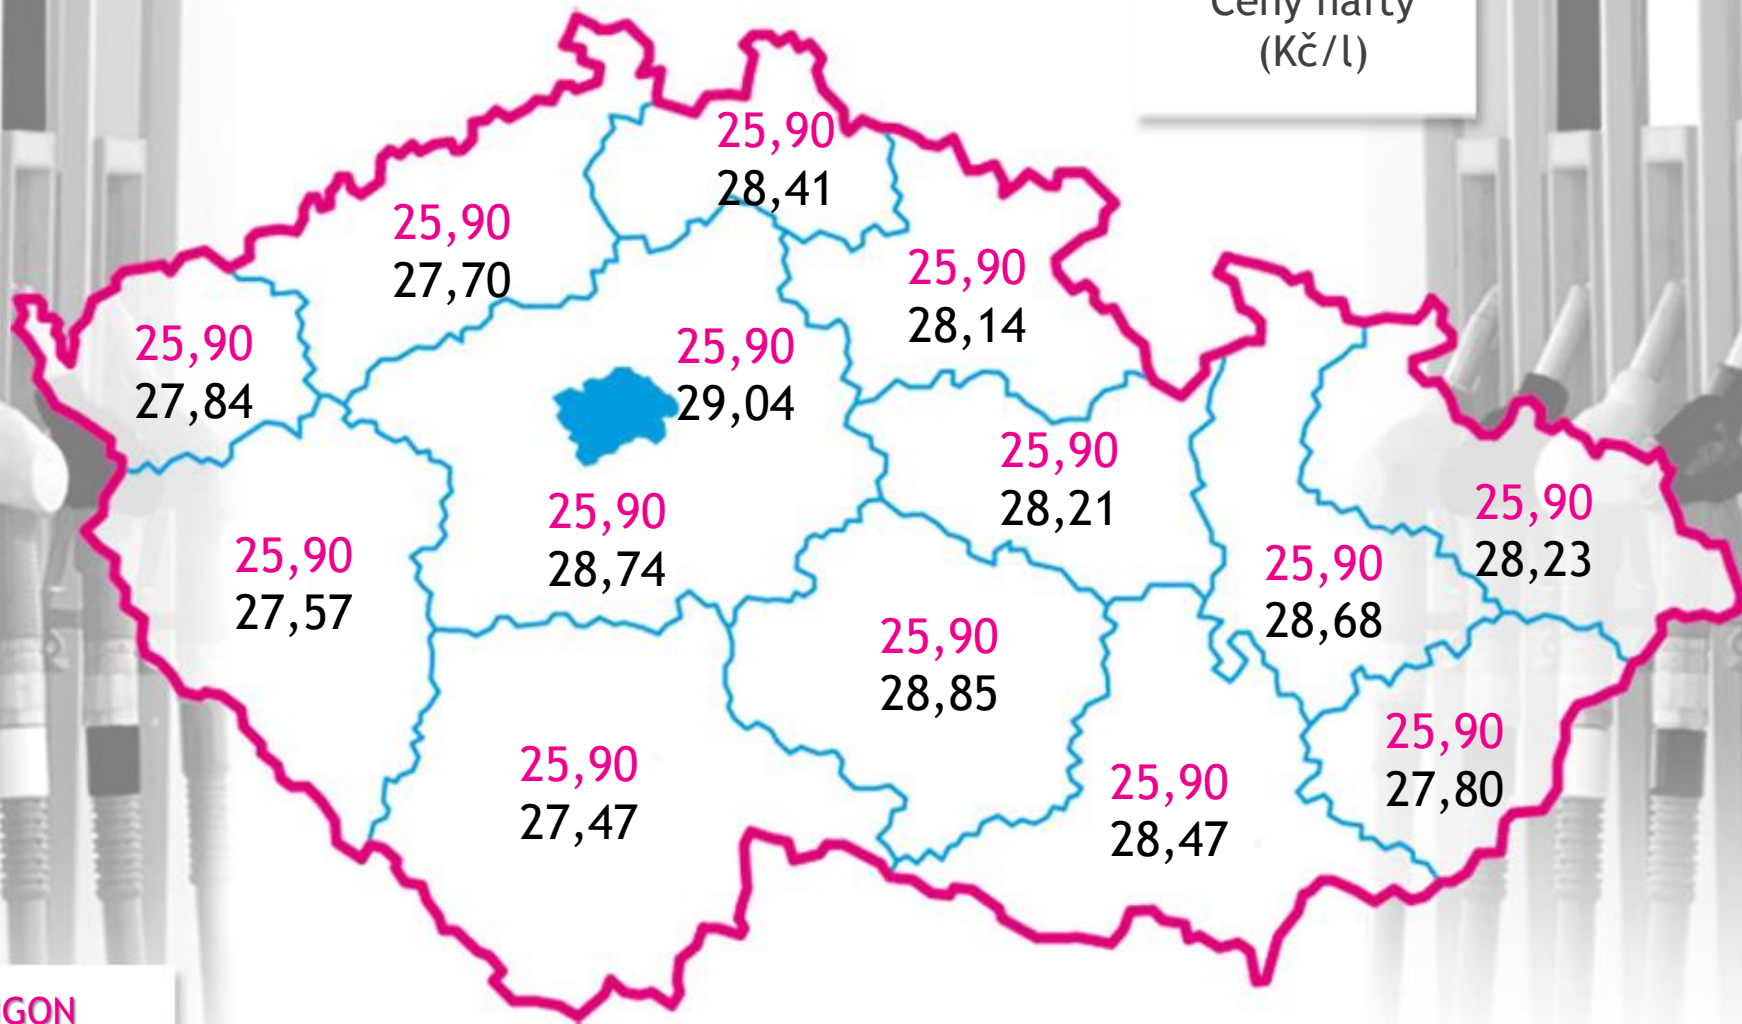

Ceny nafty  
(Kč/l)

■ AXIGON  
■ TRH

\* Zdroj: AXIGON a.s. a CCS Česká společnost pro platební karty s.r.o.