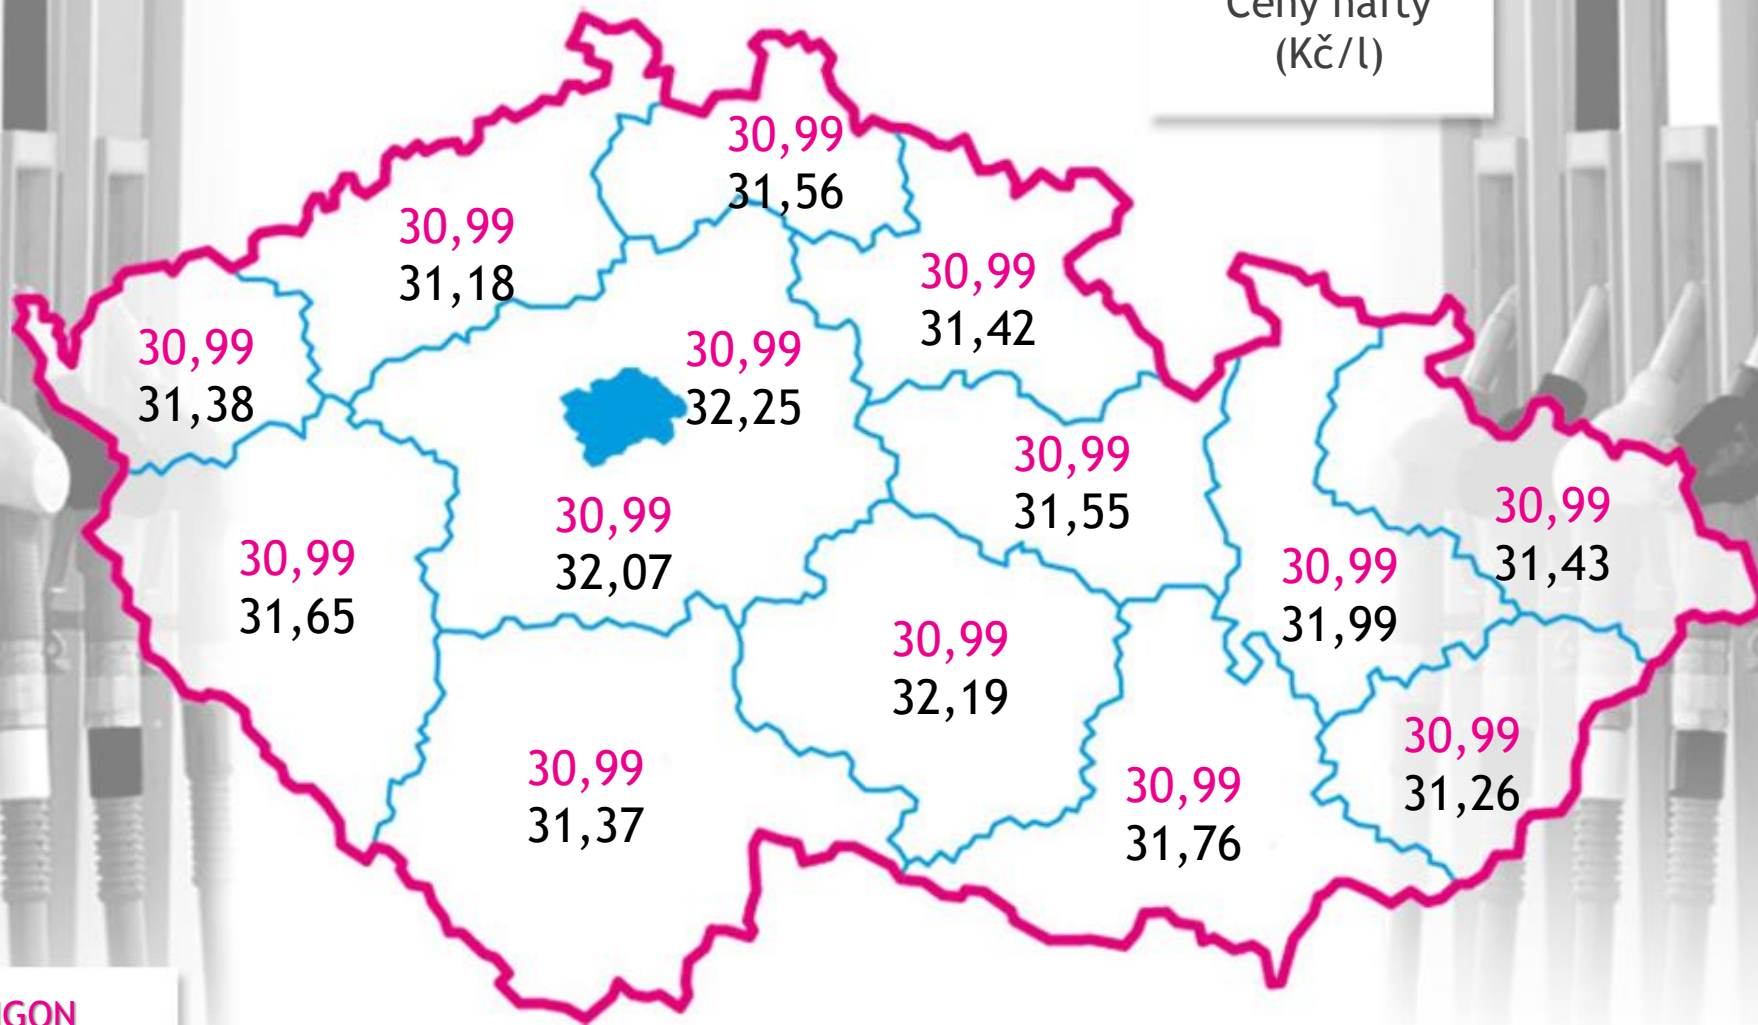

Ceny nafty  
(Kč/l)

■ AXIGON  
■ TRH

\* Zdroj: AXIGON a.s. a CCS Česká společnost pro platební karty s.r.o.