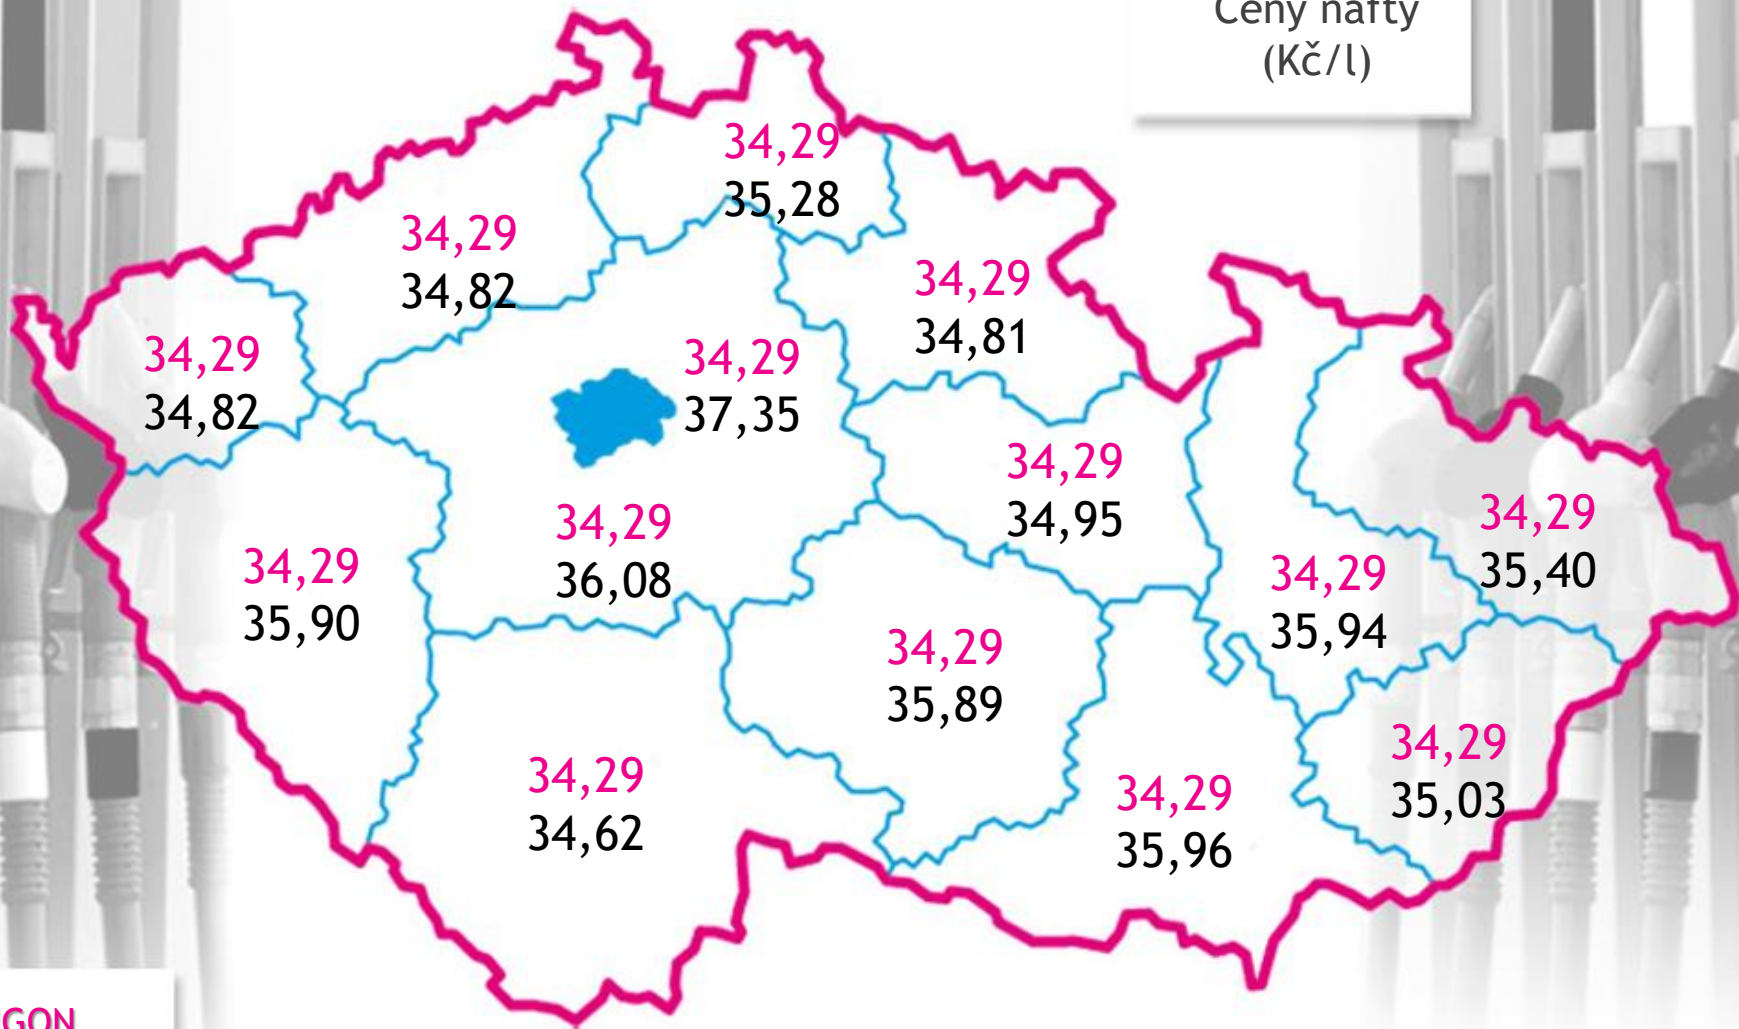

Ceny nafty
(Kč/l)

■ AXIGON
■ TRH

* Zdroj: AXIGON a.s. a CCS Česká společnost pro platební karty s.r.o.