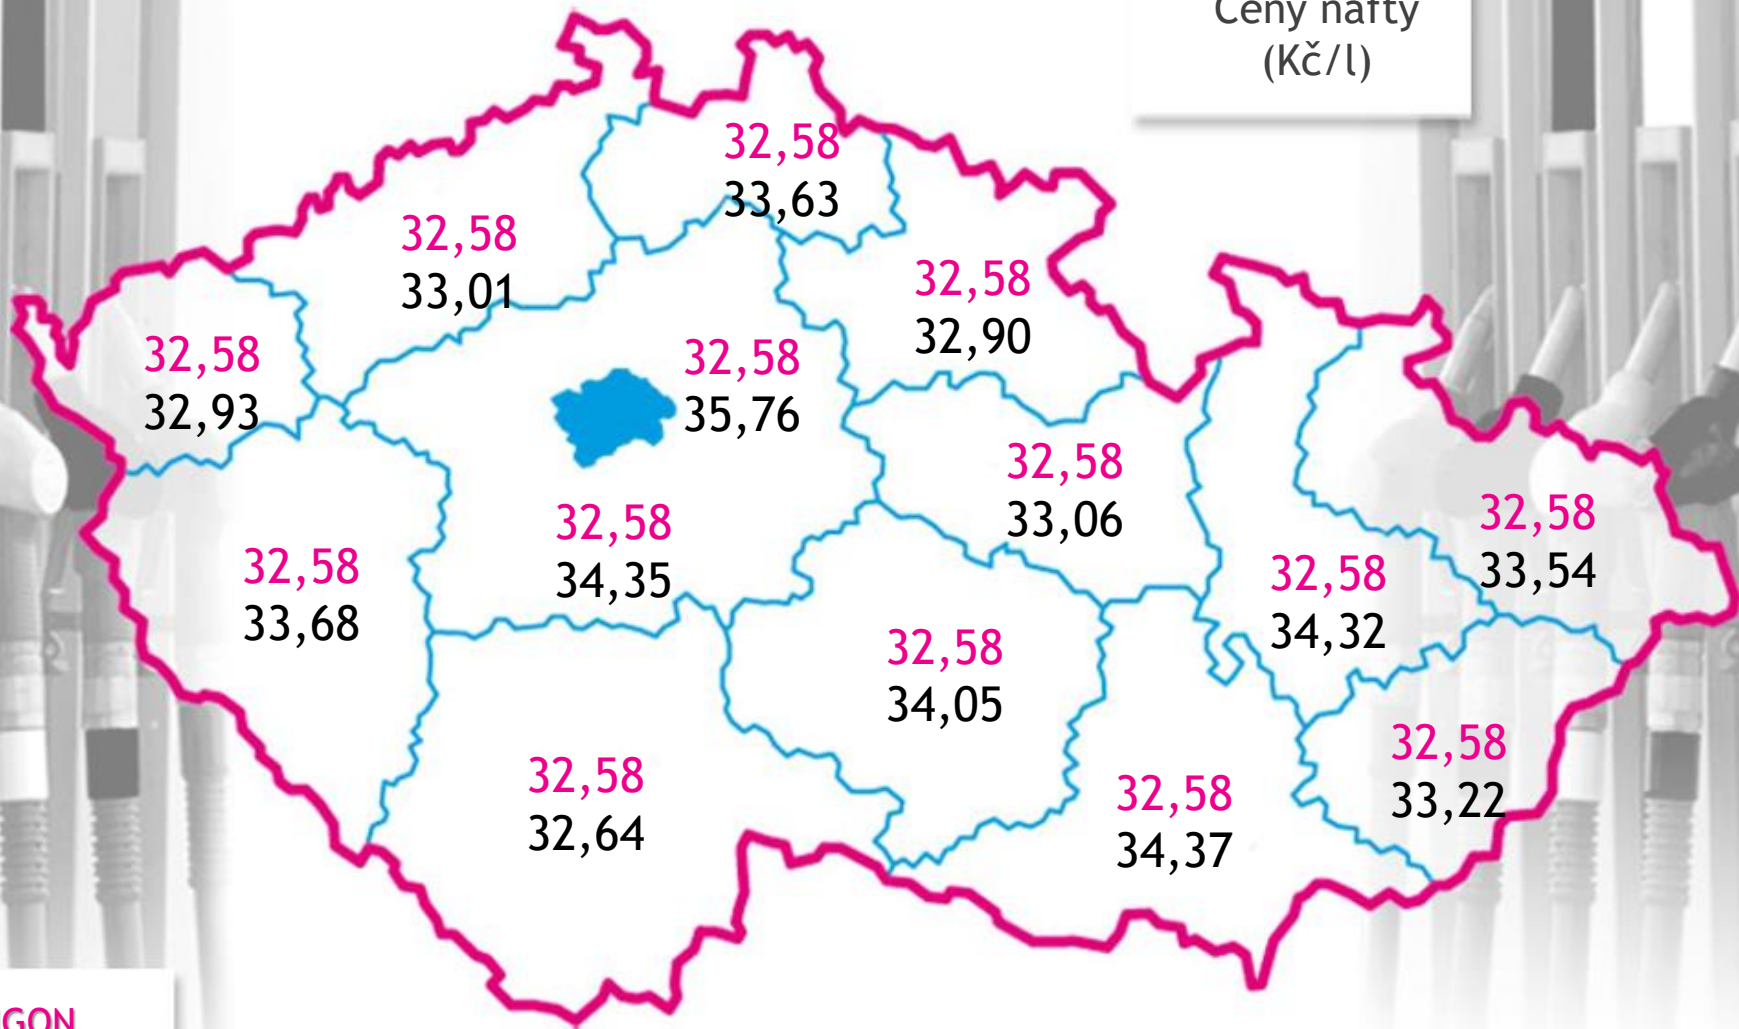

Ceny nafty  
(Kč/l)

■ AXIGON

■ TRH

\* Zdroj: AXIGON a.s. a CCS Česká společnost pro platební karty s.r.o.