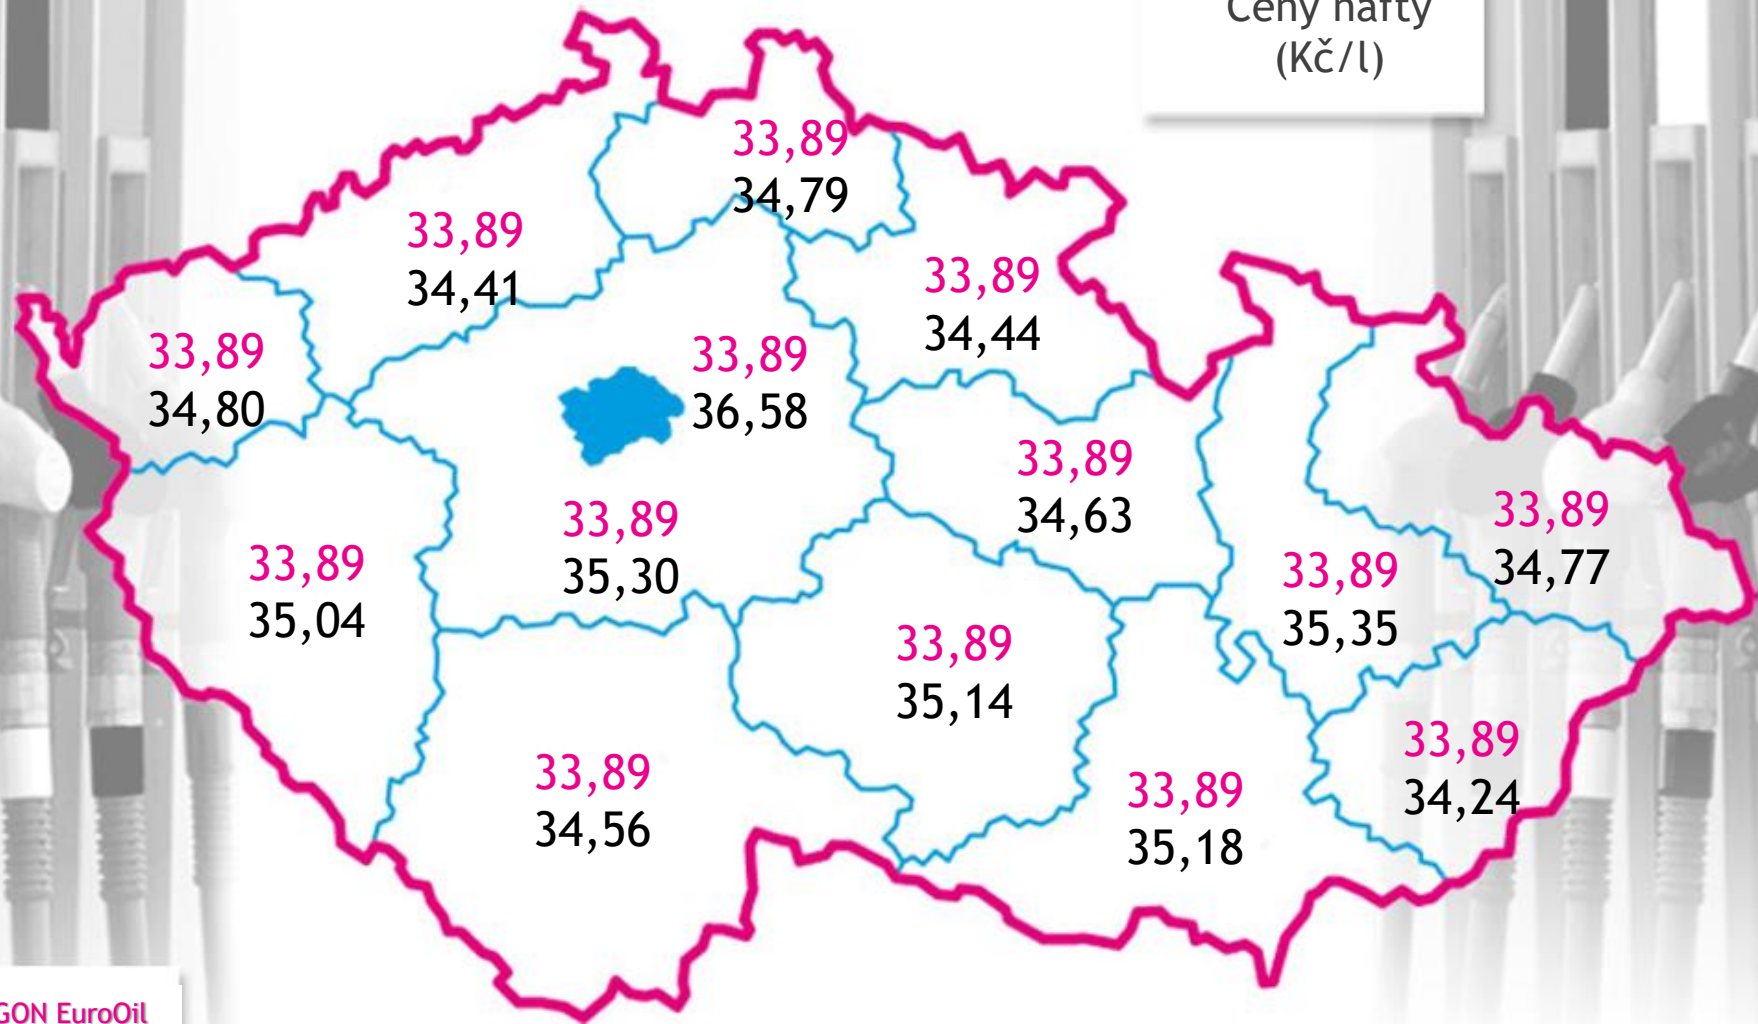

Ceny nafty  
(Kč/l)

■ AXIGON EuroOil  
■ TRH

\* Zdroj: AXIGON a.s. a CCS Česká společnost pro platební karty s.r.o.