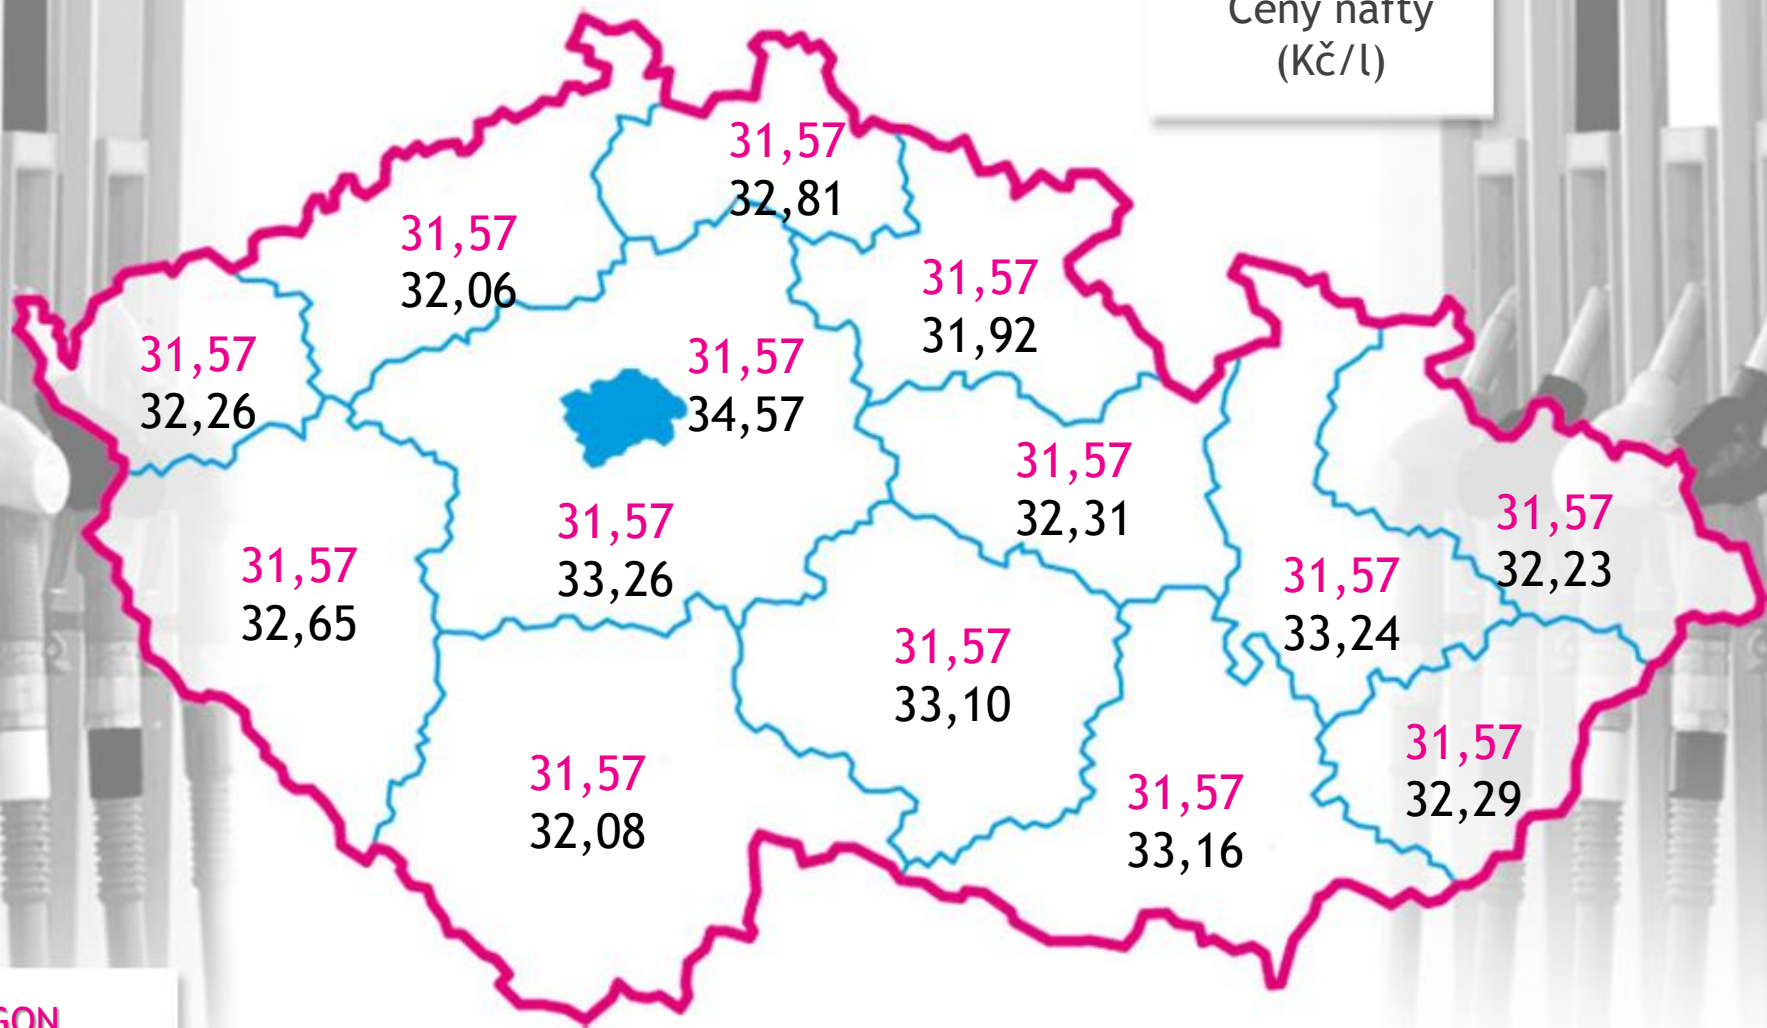

Ceny nafty  
(Kč/l)

■ AXIGON  
■ TRH

\* Zdroj: AXIGON a.s. a CCS Česká společnost pro platební karty s.r.o.